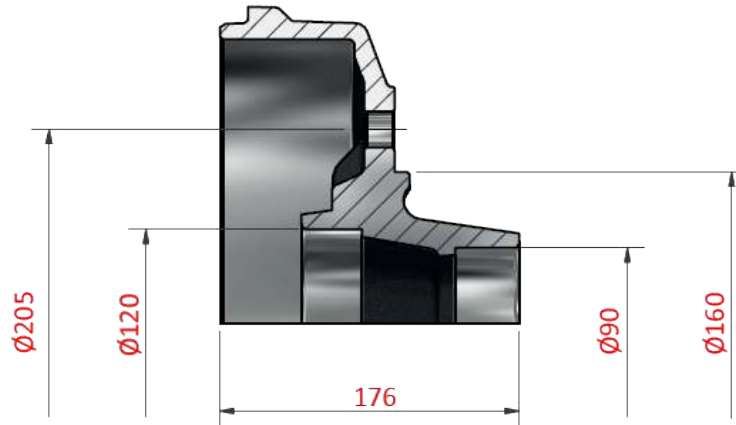

[mm]

Šifra / Code	14023
Teža / Weight [kg]	18,50